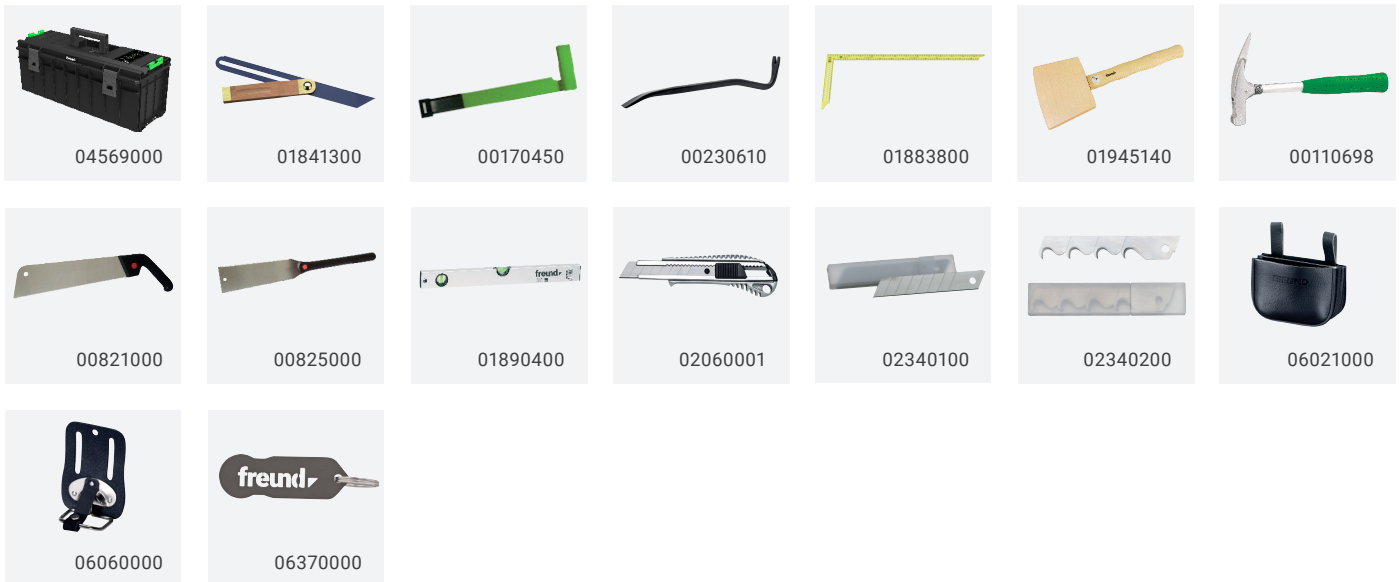

Freund Job-Starterset 2024

Ausführung: Zimmerer

Artikelnummer: 04590062

freund

Dein Werkzeug Deine starke Box **Dein Job-Starterset**

Mit allem, was Du brauchst! Mit Werkzeug, das Dich nach vorne bringt!

Und mit unserem Freund Einkaufswagen Coin für Deinen Schlüsselbund!

Das steckt alles in mir

Art.-Nr.	Ausführung
04569000	Werkzeugkoffer Starke Box, 29 Liter Stauraum, 30 kg Tragkraft
01841300	Holzschmiege mit Messingbeschlag, 300 mm
00170450	Stichaxt, 450 mm
00230610	Nagel-Brecheisen, ovale Form, 600 mm
01883800	Abbundwinkel / Zimmermannswinkel, pulverbeschichtet
01945140	Schreiner Klüpfel 140 mm
00110698	Latthammer, TÜV, Stahlrohrstiel, Kunststoffgriff, blank
00821000	Japanische Zugsäge mit Kunststoffgriff, 14 ZPZ

Art.-Nr.	Ausführung
00825000	Universalzugsäge 240 mm
01890400	Wasserwaage, Aluminium, 400 mm
02060001	Profi-Cutter Plus aus Metalldruckguss
02340100	Abbrechklingen, 10 Stück
02340200	Haken-Abbrechklingen, 5 Stück
06021000	Nageltasche, zwei Nagelfächer, Rindsleder
06060000	Hammerhalter, Echtleder
06370000	Freund Einkaufswagen Coin