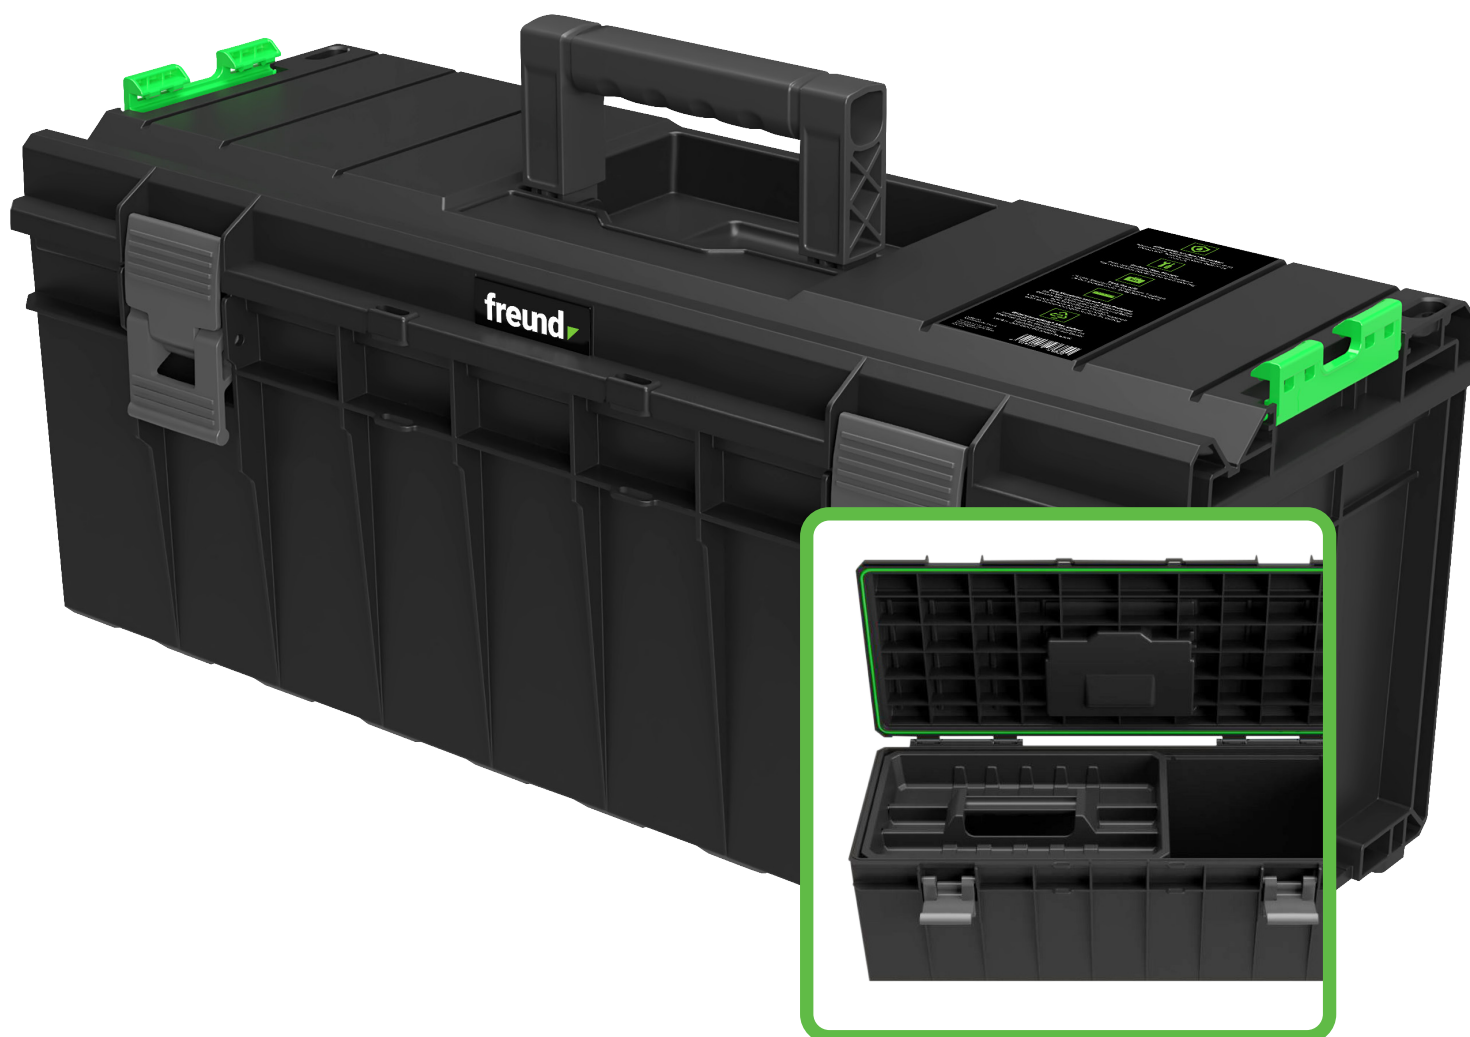

Freund Job-Starterset 2024

Ausführung: Zimmerer

Artikelnummer: 04590062

freund

Dein Werkzeug Deine starke Box **Dein Job-Starterset**

Mit allem, was Du brauchst! Mit Werkzeug, das Dich nach vorne bringt!

Und mit unserem Freund Einkaufswagen Coin für Deinen Schlüsselbund!

Das steckt alles in mir

Art.-Nr.	Ausführung
04569000	Werkzeugkoffer Starke Box, 29 Liter Stauraum, 30 kg Tragkraft
01841300	Holzschmiege mit Messingbeschlag, 300 mm
00170450	Stichaxt, 450 mm
00230610	Nagel-Brecheisen, ovale Form, 600 mm
01883800	Abbundwinkel / Zimmermannswinkel, pulverbeschichtet
01945140	Schreiner Klüpfel 140 mm
00110698	Latthammer, TÜV, Stahlrohrstiel, Kunststoffgriff, blank
00821000	Japanische Zugsäge mit Kunststoffgriff, 14 ZPZ

Art.-Nr.	Ausführung
00825000	Universalzugsäge 240 mm
01890400	Wasserwaage, Aluminium, 400 mm
02060001	Profi-Cutter Plus aus Metalldruckguss
02340100	Abbrechklingen, 10 Stück
02340200	Haken-Abbrechklingen, 5 Stück
06021000	Nageltasche, zwei Nagelfächer, Rindsleder
06060000	Hammerhalter, Echtleder
06370000	Freund Einkaufswagen Coin